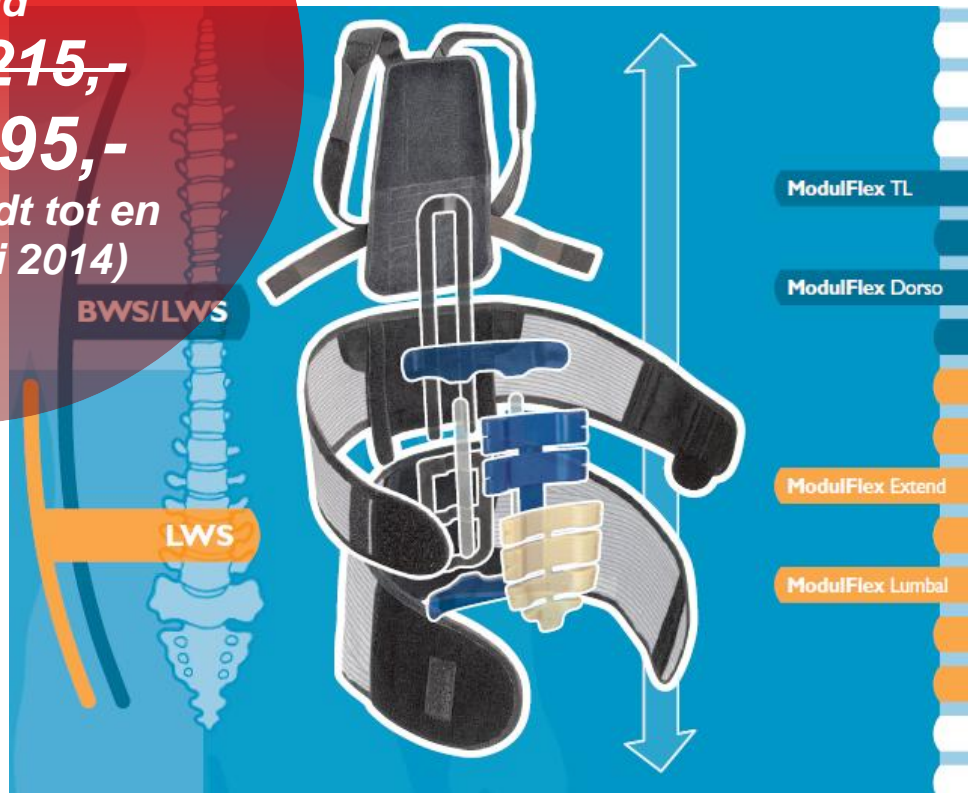

Modulflex van Zours

Modulaire Orthesen Systemen

4 Ortheses, 1 Systeem

*Nu speciaal
kennismakingsaanbod:
Complete koffer met
inhoud
van € 1.215,-
voor € 895,-
(aanbod geldt tot en
met 31 mei 2014)*

Met de Modulflex van Zours, heeft u een uniek orthese systeem waarmee u de patiënt ter plekke een maatwerk orthese aan kunt meten en direct afleveren. De ModulFlex bestaat uit een solide rolkoffer met daarin de losse onderdelen voor vier verschillende ortheses welke u ter plekke patiëntspecifiek kunt samenstellen. De ModulFlex is o.a. uitermate geschikt voor patiënten met post-operatieve immobilisatie of rugpijn door een vertrabrale comperssiefractuur.